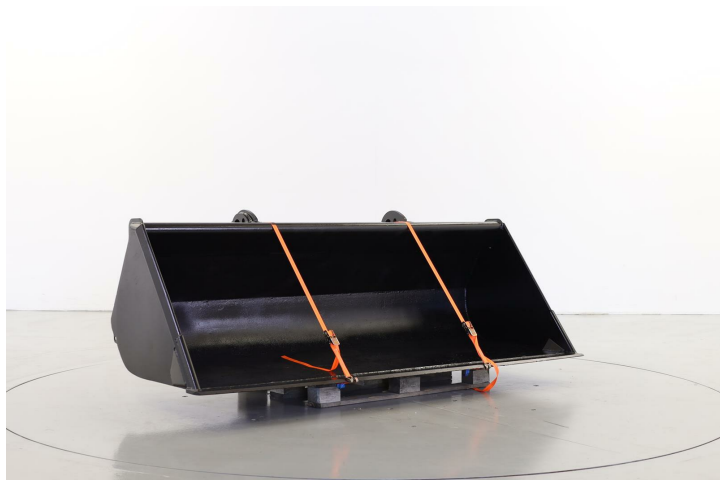

TRUCKLAGERET

TL

(US1185)

DKK 8.500,00

Excl. VAT and delivery costs

Brand	TL
Type	Skovl
Length (mm)	1130
Width (mm)	2500
Height (mm)	815
Dybde (mm)	900